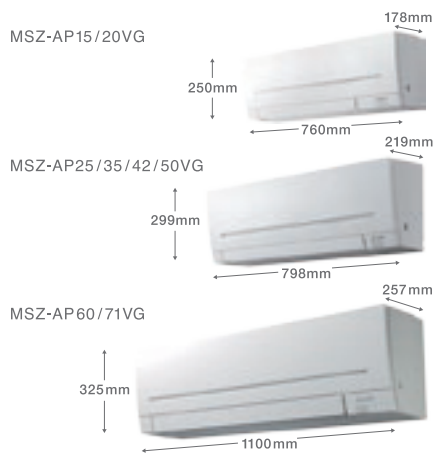

## Kompakt fali berendezés MSZ-AP

### Highlights

- SCOP 4.8-ig/SEER 8.6-ig
- Energiahatékonysági osztály A+++ / A++ besorolásig
- hangnyomásszint (belső egység) 19 dB(A)-tól
- hűtőközeg-töltetmennyiség (Standard Split) max. 1,26 kg
- méretek (Szé/Mé/Ma) 760/178/250 mm az MSZ-AP15/20VG esetében

### Kompakt forma

- a kisebb teljesítményű és 760 mm x 250 mm x 178 mm kompakt méretű oldalfali készülék a legkisebb helyiségben is visszafogottan simul a környezetbe.